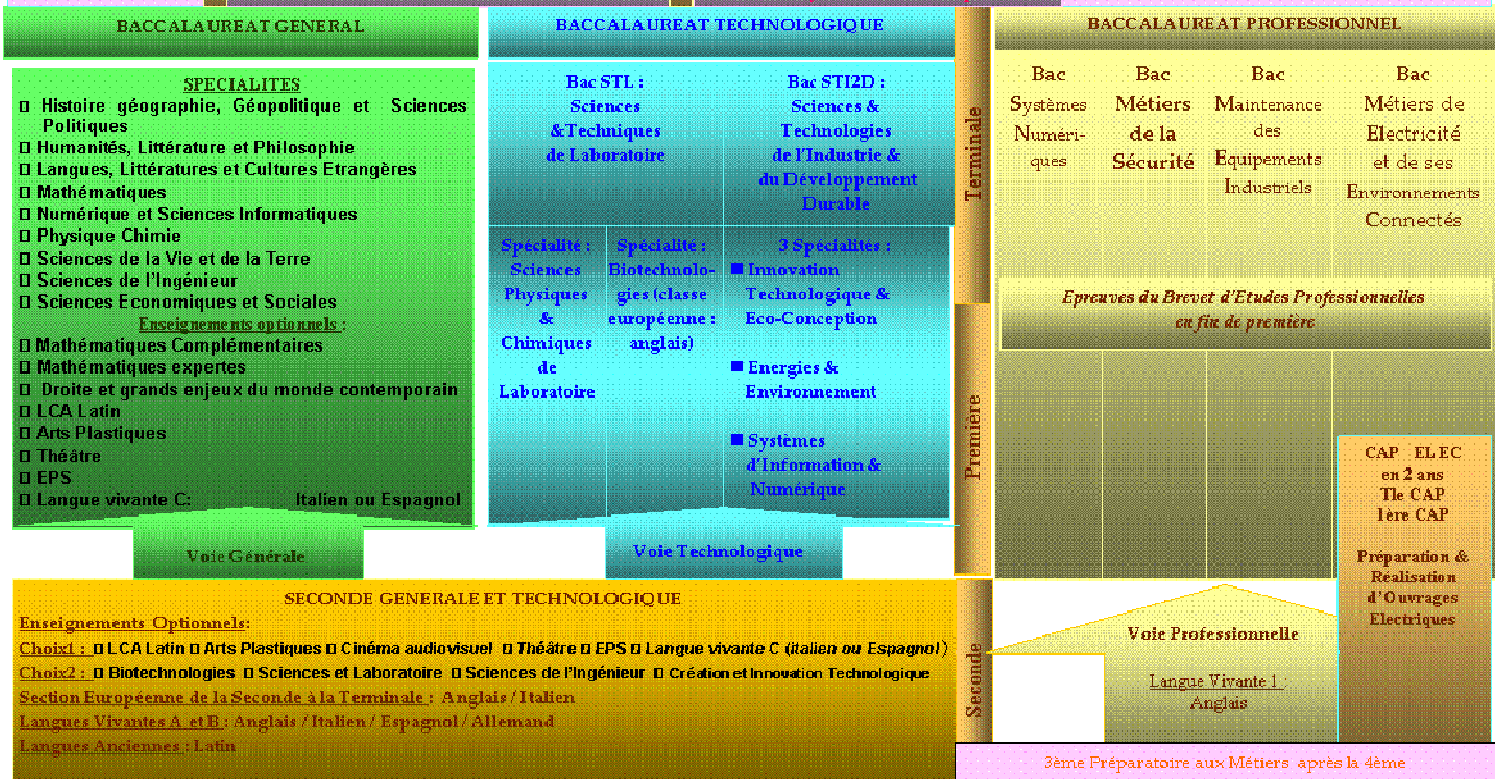

# Portes Ouvertes COSTEBELLE Samedi 16 mars 2019

UN PASSEPORT POUR L'ENSEIGNEMENT SUPERIEUR et L'INSERTION PROFESSIONNELLE :

UNIVERSITE / CLASSES PREPARATOIRES / ECOLES D'INGENIEURS / ... / DUT / BTS / ...

BTS ANALYSE DE BIOLOGIE MEDICALE

BTS Systèmes Numériques

LYCEE COSTEBELLE

www.lycee-costebelle.fr

APRES LA CLASSE DE TROISIEME ... VENIR AU LYCEE POLYVALENT DE COSTEBELLE