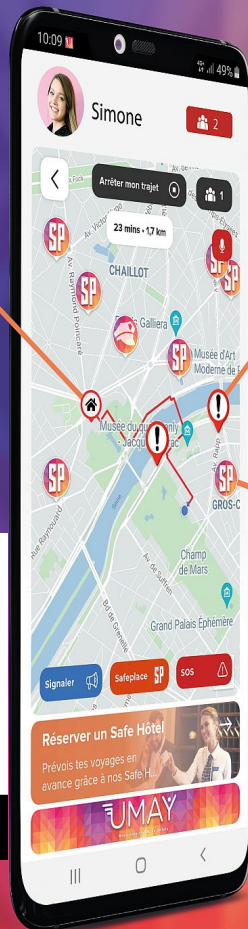

Partenaire

UMAY

SE DÉPLACER EN SÉCURITÉ DEVIENT SIMPLE

TON TRAJET

PARTAGE TON TRAJET
AVEC TES PROCHES

SIGNALEMENT

SIGNALE ET REPÈRE
LES DANGERS

SAFE-PLACE

RÉFUGIE TOI
EN CAS DE PROBLÈME

UMAY

SALON ETANG
COTE BLEUE

A VOTRE SERVICE

Besoin de coaching personnalisés ? Vous pouvez également nous retrouver grâce à la plateforme **AFFLUENCES**

Réservez
en ligne vos
coaching
mobilité

SITE INTERNET SALON ETANG CÔTE BLEUE

www.SalonEtangCotebleue.fr

Titres / Tarifs / itinéraires / flash infos ...

HORAIRES ET INFO TRAFIC EN TEMPS REEL

Pour être informé en temps réel des perturbations, des nouveautés ou des informations réseau : inscrivez-vous aux alertes SMS / mail, en rejoignant l'espace membre du site !