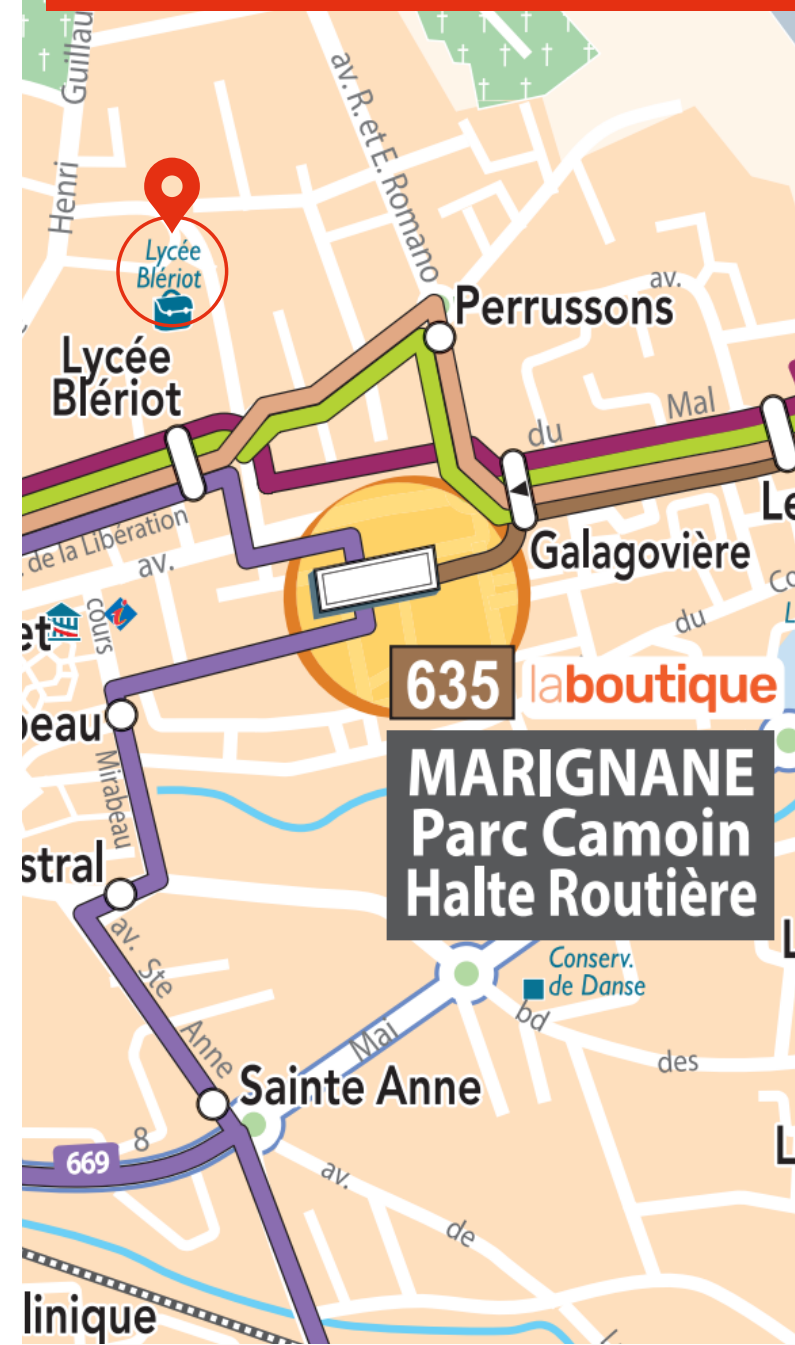

LA METROPOLE
Mobilité

Vous allez au Lycée Louis Blériot ?

Comment s'y rendre avec mon guide ?

www.SalonEtangCoteBleue.fr

04 42 46 06 66

Téléchargez l'application
la Métropole Mobilité

SALON ETANG
COTE BLEUE

LA METROPOLE
AIX-MARSEILLE-PROVENCE

SALON ETANG
COTE BLEUE

LA METROPOLE
AIX-MARSEILLE-PROVENCE

Pour avoir plus d'information sur les horaires et les tarifs, rendez vous ici : www.SalonEtangCoteBleue.fr

- | | |
|-------------------------------------|--|
| 103 Marignane Le Jai | 649 Velaux Jules Andraud |
| 5103 Chateauneuf Raffinerie | 679 Les Pennes Mirabeau St Antoine |
| 104 Gignac Collège Ste Marie | 699 Berre l'Etang Chemin Notre dame |
| 5106 Ensues La Madrague | 5110 Le Rove Resquiadou |